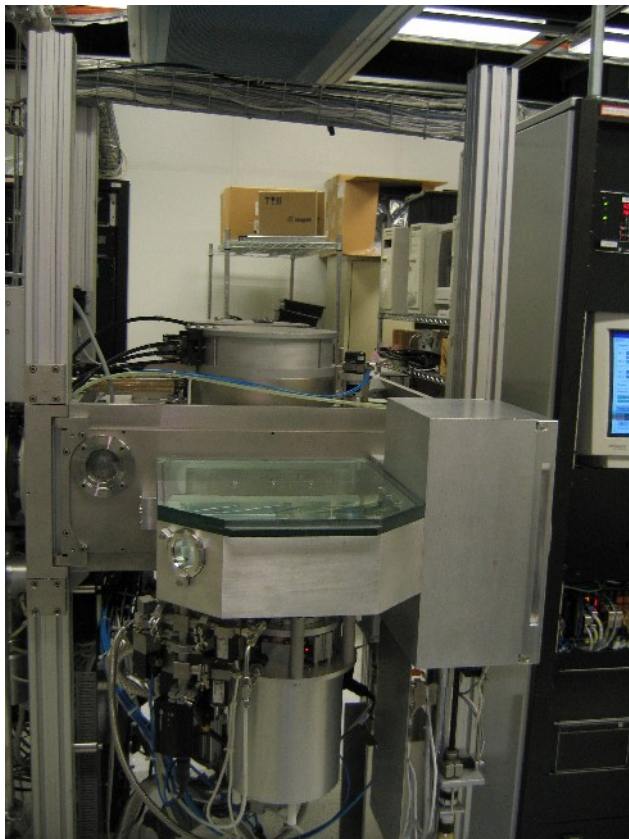

ZH620 Corona

Bj 99

Frontseite

Kassettensystem
Ausgelegt für 6" Wafer auf
Wafertträger

Deckel mit 2 HF Kathoden
PK200

Frontsicht mit demontierter Frontblende

Seiten-Frontansicht

Seite hinten mit D65 Vorpumpe